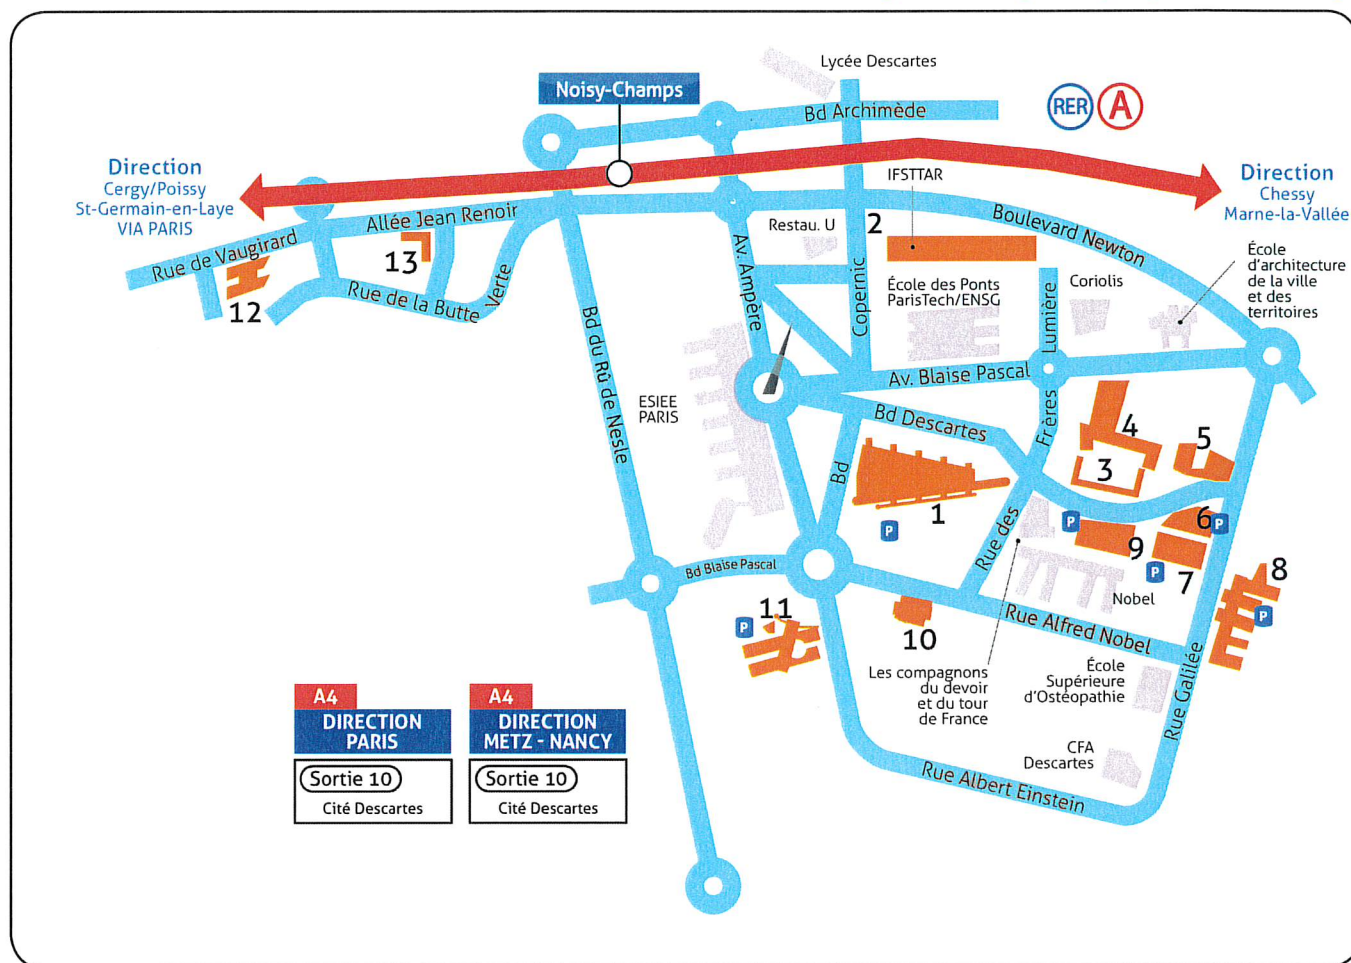

CITÉ DESCARTES

Légende

- 1 Bâtiment Copernic** : 5, bd Descartes • Champs-sur-Marne
- 2 Bâtiment Bienvenue** : 14-20, bd Newton • Champs-sur-Marne
- 3 Maison de l'Étudiant** : rue des Frères Lumière • Champs-sur-Marne
- 4 Bibliothèque Georges Perec** : rue des Frères Lumière • Champs-sur-Marne
- 5 Gymnase de la Haute Maison** : bd Descartes • Champs-sur-Marne
- 6 Bâtiment François Rabelais** : bd Descartes • Champs-sur-Marne
- 7 Bâtiment Lavoisier** : rue Galilée • Champs-sur-Marne
- 8 Bâtiment Bois de l'Étang** : rue Galilée • Champs-sur-Marne
- 9 Bâtiment Clément Ader** : bd Descartes • Champs-sur-Marne
- 10 Bâtiment Ada Lovelace – CentrIFUgeuse** : 2, rue Alfred Nobel • Champs-sur-Marne
- 11 IUT de Marne-la-Vallée, site de Champs** : 2, rue Albert Einstein • Champs-sur-Marne
- 12 Bâtiment Alexandra David-Néel** : 2, allée du Promontoire • Noisy-le-Grand